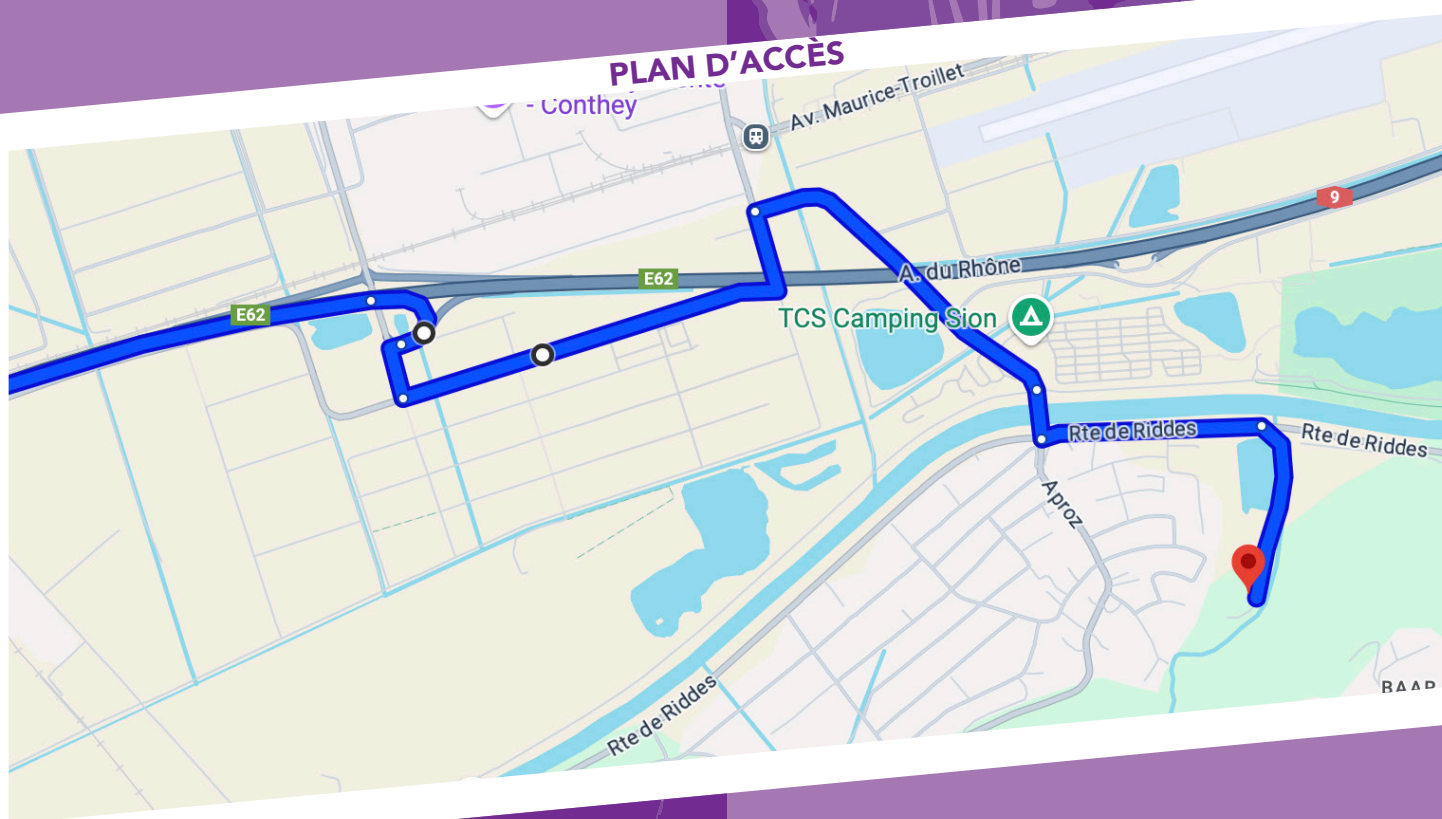

RESTAURATION / CATERING

- Petite restauration (sandwich, pâtisserie)
- Grillade et salade

PLAN D'ACCÈS

ADRESSE / STANDORT / GREFFE /

Sur notre terrain du Carolet,
Route de Riddes, 1950 Sion